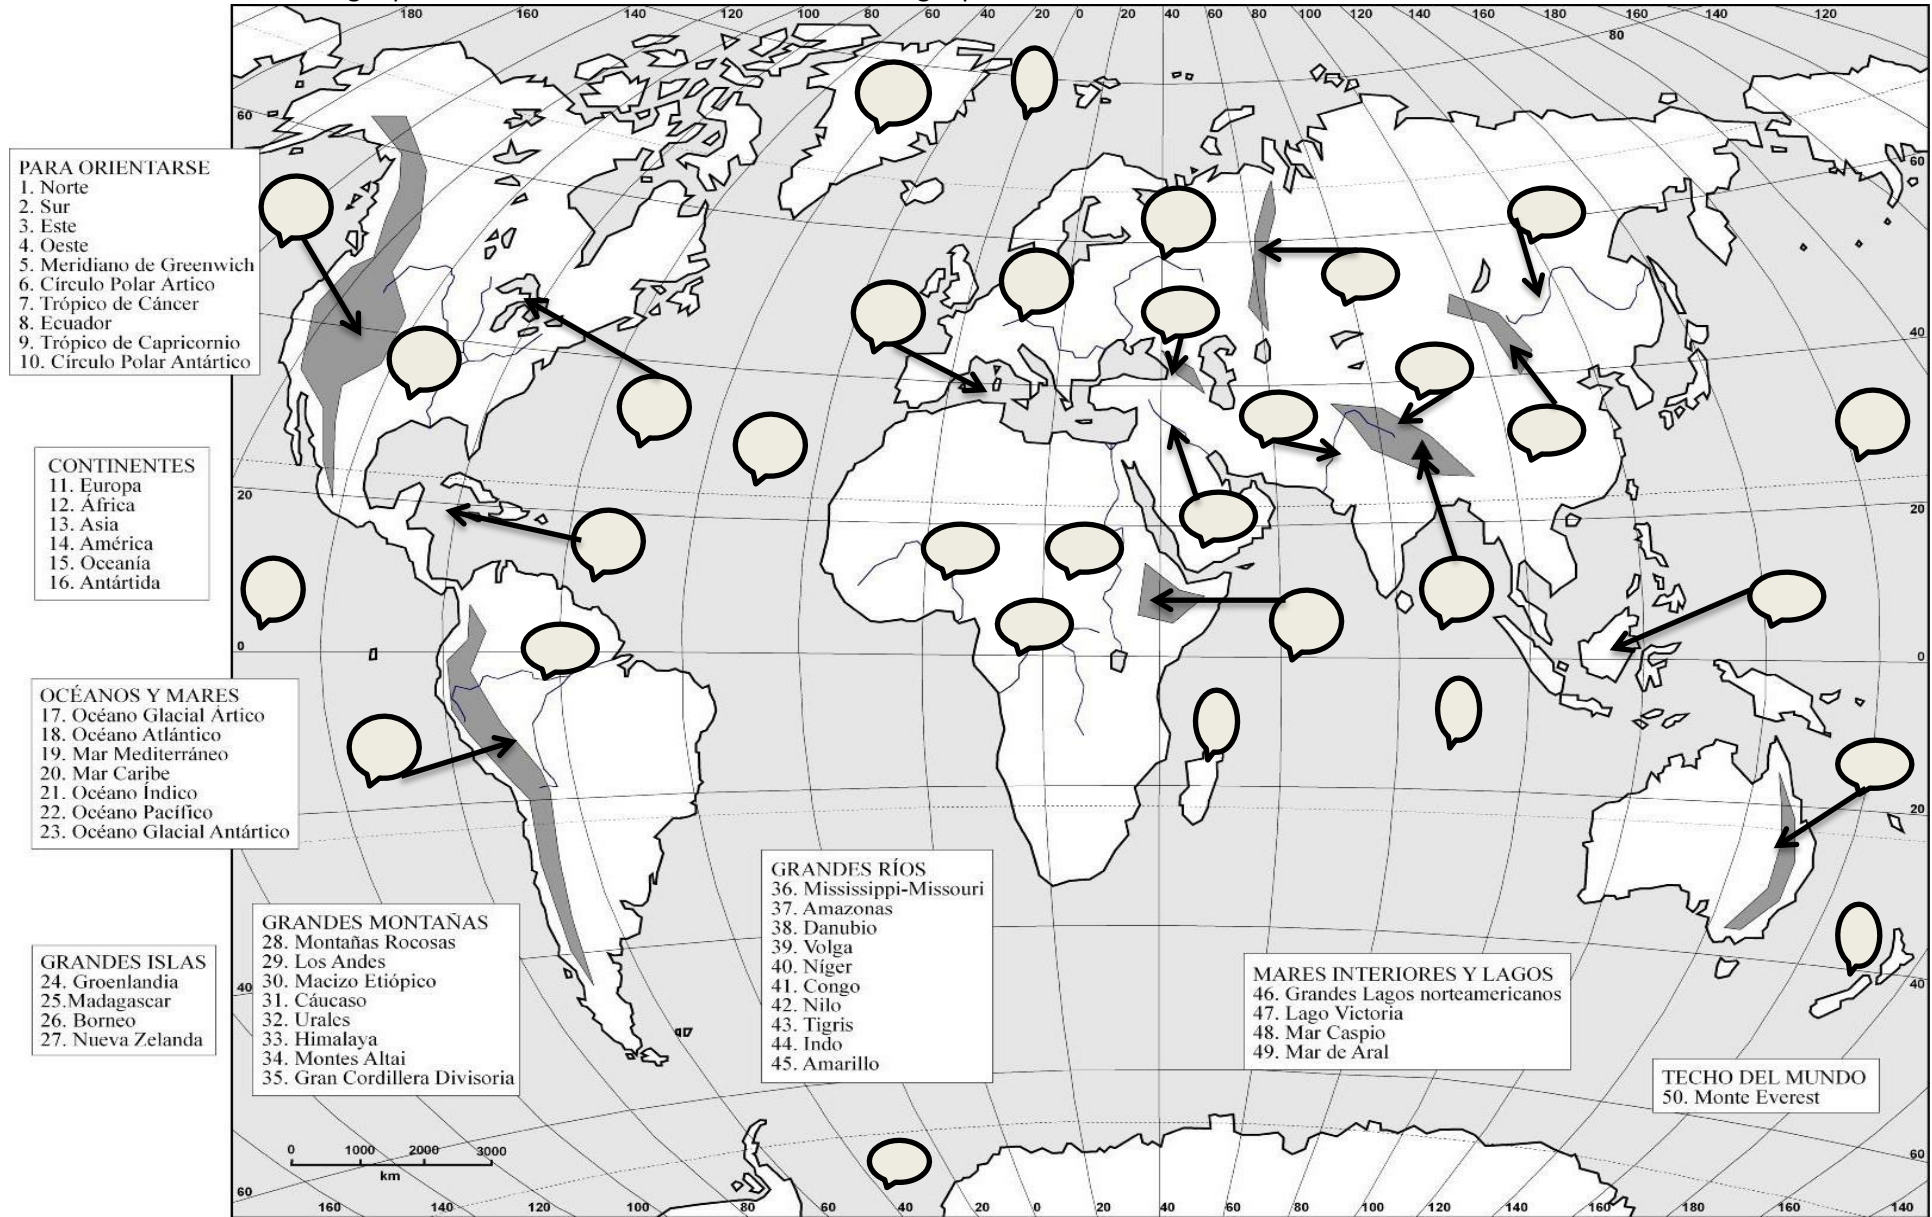

Europa: Rojo África: Marrón Asia: Amarillo América: Naranja Oceanía: Verde Antártida: Blanco Océanos y mares: Azul
 Meridiano de Greenwich: Negro Ecuador: Verde oscuro Trópico Cáncer: Rojo oscuro Trópico Capricornio: Marrón oscuro
 Círculo Polar Ártico: línea negra punteada Círculo Polar Antártico: línea negra punteada

Tampoco hay que localizar los puntos 1, 2, 3 y 4. Los puntos 48 y 49 no hay que localizarlos pues los veremos más adelante.

Nombre y Apellidos:

Curso: